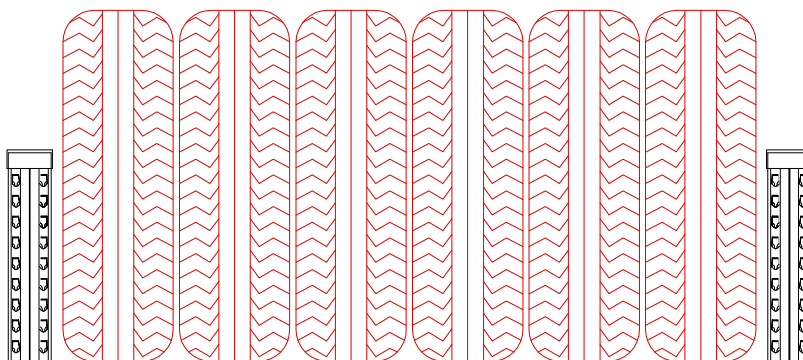

Lathund för däckstalls kapacitet

Standard däckställ: 1972x1200x400mm

MAX 6x175=1050

MAX 5x215=1075

MAX 4x275=1100

1138

(Öppet mått)